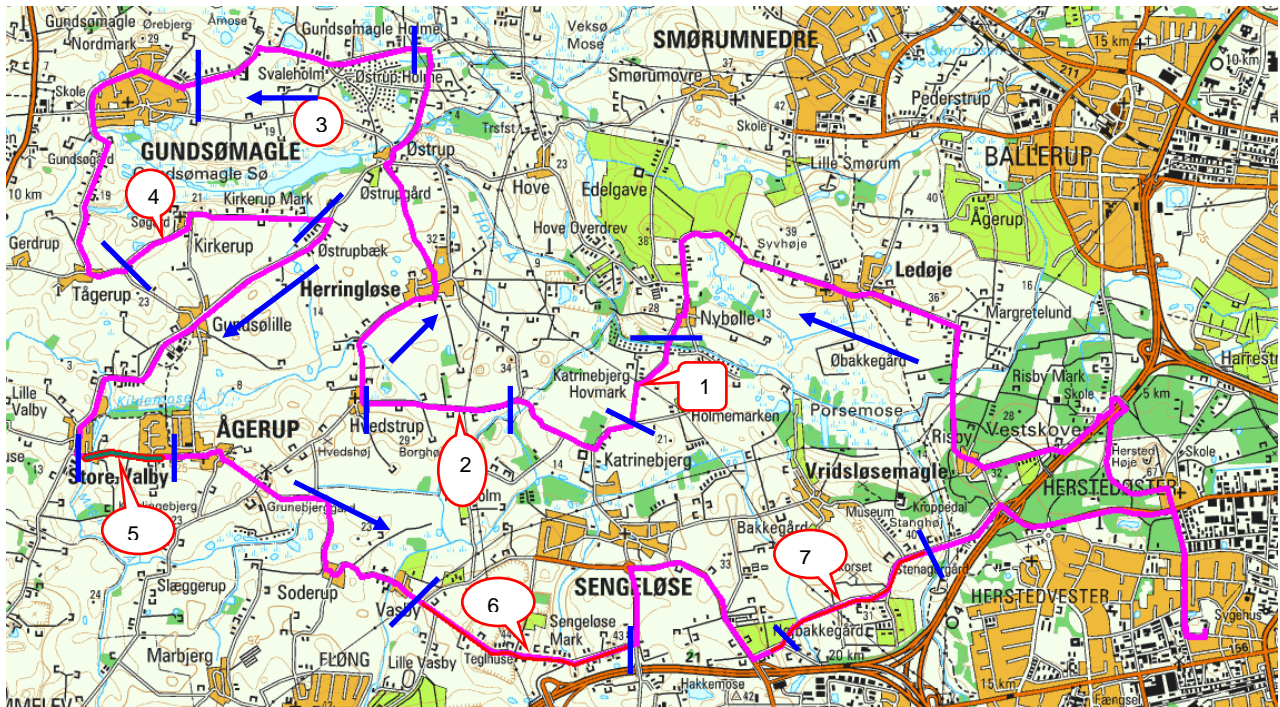

Gundsømagle-Sengeløse 63,2 km

Rute nr. 1

Interval nr.	Sted	Længde	Intervalkørsel
1	Nybølle	1.545 m	
2	Hvedstrup	2.024 m	
3	Gundsømagle	3.496 m	
4	Kirkerup	3.052 m	
5	St. Valby	1.129 m	
6	Vasby	2.685 m	