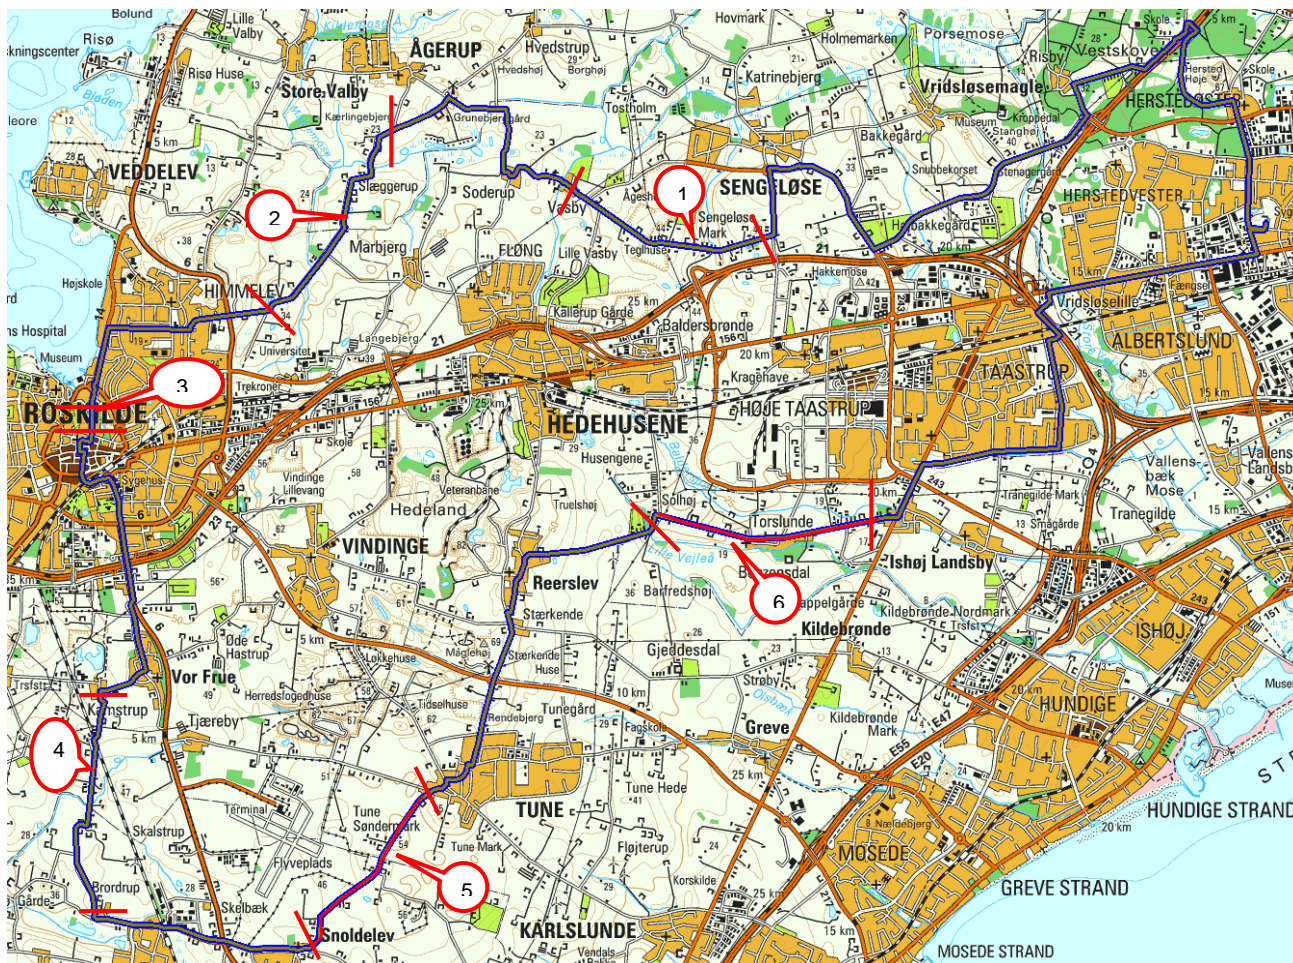

Roskilde-Kamstrup-Tune-Tastrup 66,8km | Rute nr. 2

Interval nr.	Sted	Længde	Interval
1	Adda bakken	3.275 m	
2	Himmelev	3.800 m	
3	Stændertorvet	700 m	
4	Kamstrup	3.400 m	
5	Snoldelev	3.000 m	
6	Torslunde	3.500 m	