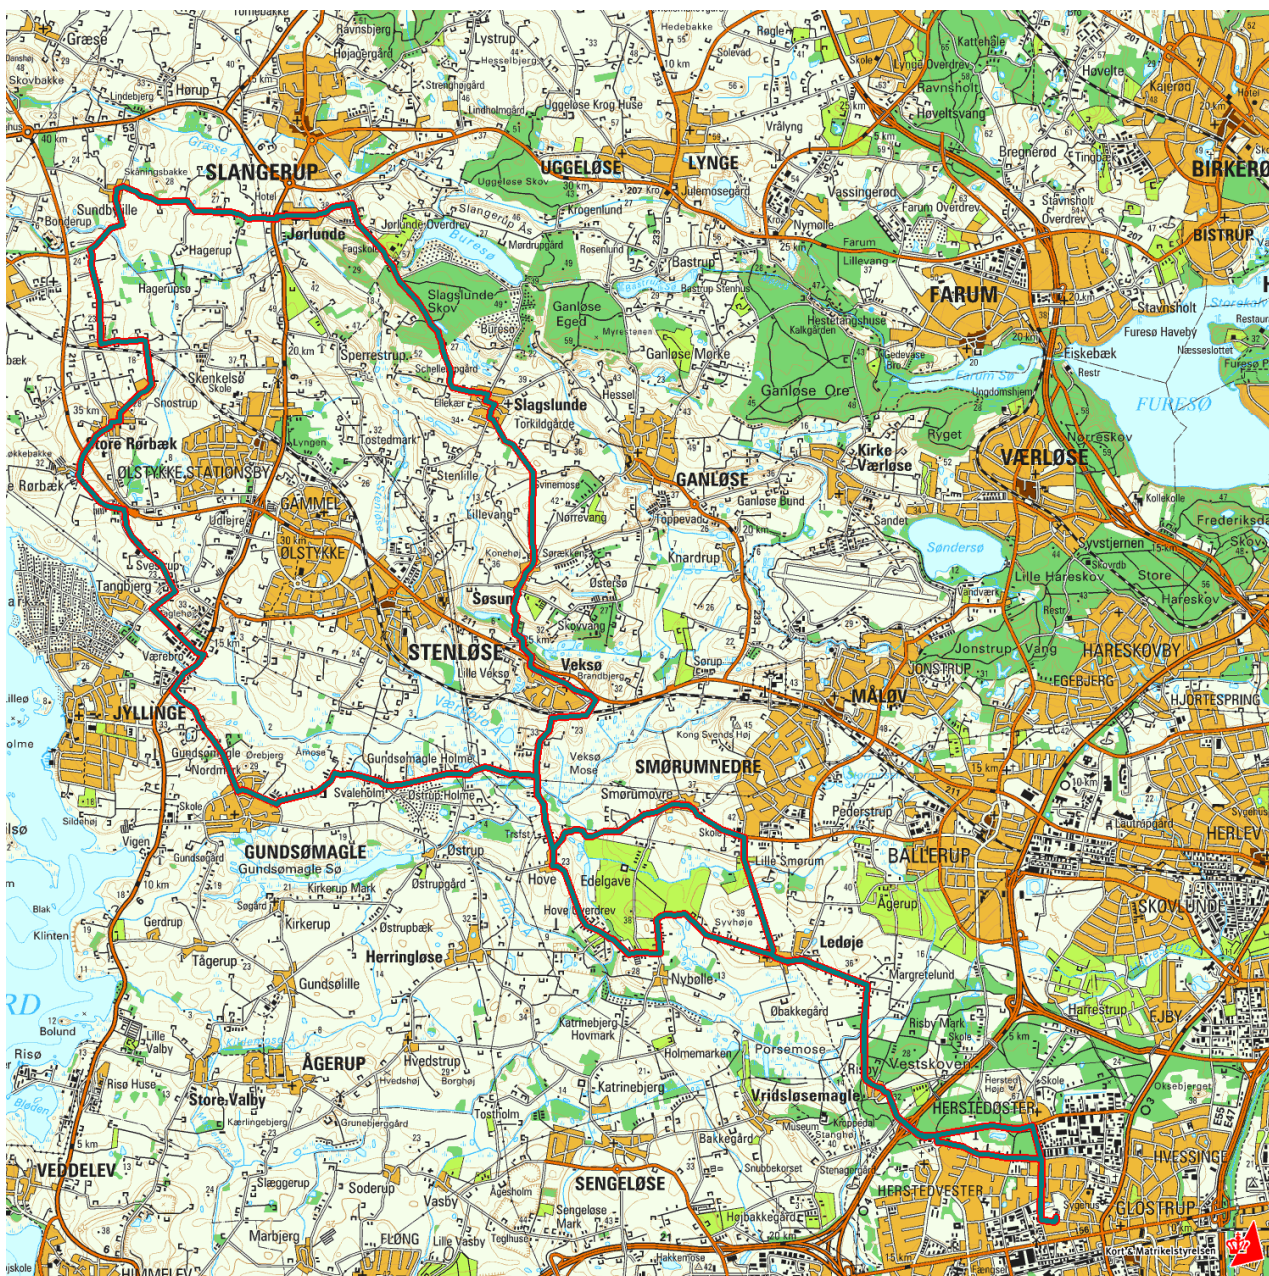

Rute nr. 25

Glostruphallen, Ledøje, Smørumnedre 10,9, Hove 14,4, Gundsømagle 21, Værebrosø, Svestrup, Lille Rørbæk, Store Rørbæk, Snøstrup, Sundbylille, Jørlunde 41, Slagslunde 45, Søsum 48,7, Veksø 50,8, Hove 55,2, Nybølle, Ledøje, Risby, Glostruphallen 70,5 km .